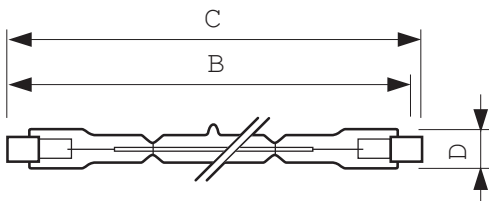

Obsah ortuti (Hg) 0.0 mg

• Požiadavky na tvar svietidla

Teplota päťice	350 (max) C
Teplota banky	900 (max) C

• Rozmery produktu

Dĺžka vloženia B	112.6 (min), 114.2 (nom), 115.8 (max) mm
Celková dĺžka C	118 (max) mm
Priemer D	12 (max) mm

Rozmerový obrázok

R7s

Product	B (Min)	B (Norm)	B (Max)	C (Max)	D (Max)
DESmall 118mm 2y 240W R7s 230V T11 CL	112.6	114.2	115.8	118	12

Rozmerový obrázok

R7s

© 2011 Koninklijke Philips Electronics N.V.
Všetky práva vyhradené.