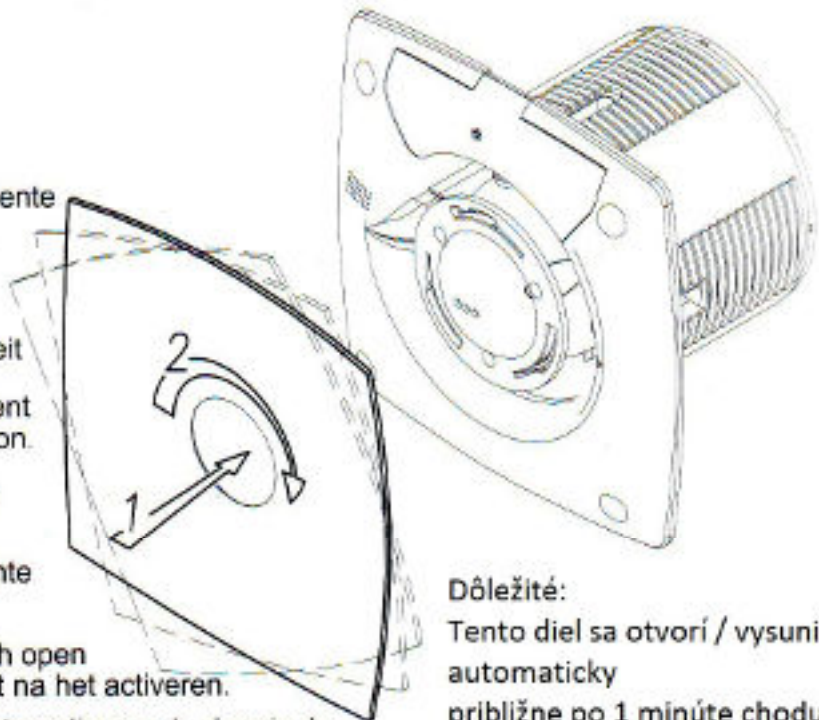

Otočením vpravo kryt zacvaknete
 Bloquear / Blockieren / Bloquer
 Lock / Bloccare / Vergrendelen

Para quitar el frontal / Pour retirer la face
 To remove cover / Zum Abnehmen der Vorderseite
 Para tirar a parte frontal / Per togliere il frontalino
 Om de voorzijde weg te halen

Desbloquear / Lösen / Débloquer
 Unlock / Sbloccare / Ontgrendelen
 Otočením vľavo kryt demontujete

IMPORTANTE: Esta unidad se abre automáticamente después de aproximadamente un minuto de la activación.

WICHTIG: Ungefähr eine Minute nach Inbetriebnahme öffnet sich diese Einheit

IMPORTANT : Cette unité s'ouvre automatiquement environ une minute après l'activation.

IMPORTANT: This unit opens automatically after aprox. 1 minute of performance

Dôležitá:
 Tento diel sa otvorí / vysunie automaticky približne po 1 minúte chodu ventilátora