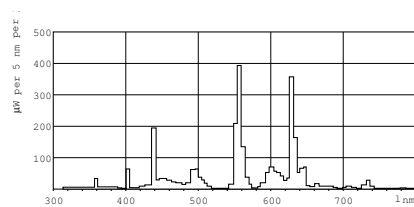

Rozmerový obrázok

TL5 HO 49W/840

Product	D	A	B	B	C
MASTER TL5 HO 49W/840 SLV/40	17 mm	1449.0 mm	1456.1 mm	1453.7 mm	1463.2 mm

G5, T5

Fotometrické údaje

© 2015 Philips Lighting Holding B.V.
Všetky práva vyhradené.