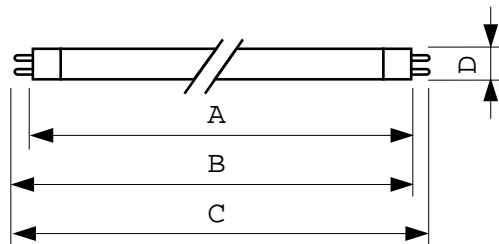

MASTER TL5 High Output

Čistá hmotnosť (kus) 128.700 g

ILCOS Code FDH-49/40/1B-L/P-G5-16/1450

Varovanie a ochrana

- Je veľmi nepravdepodobné, že by rozbitie svetelného zdroja mohlo mať akýkoľvek vplyv na vaše zdravie. Ak sa svetelný zdroj rozbije,

miestnosť 30 minút vetrajte a odstráňte časti svetelného zdroja, pokiaľ možno rukavicami. Vložte ich do utesneného plastového vrečka a odneste ich na recykláciu do miestneho zariadenia na nakladanie s odpadmi. Nepoužívajte vysávač.

Rozmerový obrázok