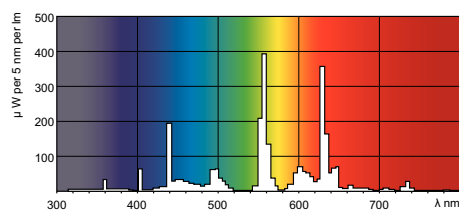

Fotometrické údaje