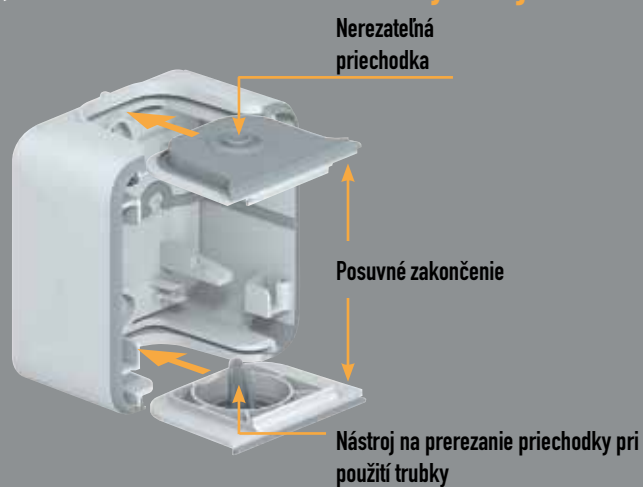

Rámik Plexo na zapustenú inštaláciu a garanciu krytia IP 55

Zapustená inštalácia – Plexo sivé

> Rýchla inštalácia viaca predkáblovým zásuvkám a automatickým svorkám

Predkáblové dvojzásuvky (zvislá alebo vodorovná inštalácia). Možnosť taktiež trojnásobných zásuviek na horizontálnu inštaláciu.

Montáž na povrch >

Dvojnásobná krabica bez prepážok umožňuje optimálny priestor na káblovanie. Taktiež ako trojnásobná horizontálna verzia.

Zapustená inštalácia >

Dvojnásobný rámik (vodorovný alebo zvislý). Taktiež ako trojnásobný vodorovný rámik.

> Automatické svorky pre bezpečnú a rýchlu inštaláciu

Plexo IP 55

Premyslené prvky na jednoduchú inštaláciu

> Šetríme čas: Priechodky nie je nutné rezať

> Spôsob inštalácie pre káble 4 - 15mm

1/ Prepichnete membránu pomocou skrutkovača

2/ Prestrčte kábel cez priechodku

3/ Membrána zabezpečuje krytie IP 55

> Spôsob inštalácie pre trubky 16 - 25 mm

1/ Otvor urobíte zatlačením pomocou zakončovacieho nástroja

2/ Vložte trubku cez vytvorený otvor