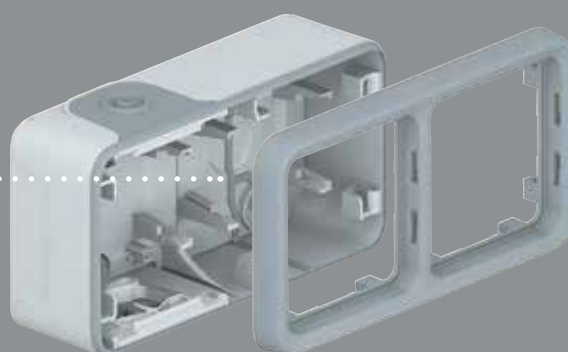

Rámik Plexo na zapustenú inštaláciu a garanciu krytia IP 55

Zapustená inštalácia – Plexo sivé

> Rýchla inštalácia viaca predkáblovým zásuvkám a automatickým svorkám

Predkáblové dvojzásuvky (zvislá alebo vodorovná inštalácia). Možnosť taktiež trojnásobných zásuviek na horizontálnu inštaláciu.

Montáž na povrch >

Dvojnásobná krabica bez prepážok umožňuje optimálny priestor na káblovanie. Taktiež ako trojnásobná horizontálna verzia.

Zapustená inštalácia >

Dvojnásobný rámik (vodorovný alebo zvislý). Taktiež ako trojnásobný vodorovný rámik.

> Automatické svorky pre bezpečnú a rýchlu inštaláciu

Plexo IP 55

Premyslené prvky na jednoduchú inštaláciu

> Šetríme čas: Priechodky nie je nutné rezať

> Spôsob inštalácie pre káble 4 - 15mm

1/ Prepichnete membránu pomocou skrutkovača

2/ Prestrčte kábel cez priechodku

3/ Membrána zabezpečuje krytie IP 55

> Spôsob inštalácie pre trubky 16 - 25 mm

1/ Otvor urobíte zatlačením pomocou zakončovacieho nástroja

2/ Vložte trubku cez vytvorený otvor