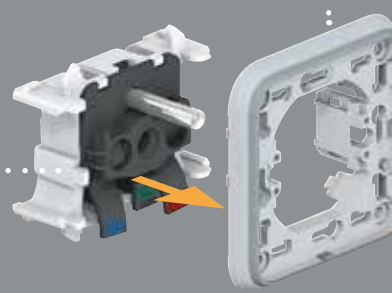

2/ Prestrčte kábel cez priechodku

3/ Membrána zabezpečuje krytie IP 55

> Spôsob inštalácie pre trubky 16 - 25 mm

1/ Otvor urobíte zatlačením pomocou zakončovacieho nástroja

2/ Vložte trubku cez vytvorený otvor

3/ Membrána zabezpečuje správnu polohu trubky, ako aj krytie IP 55

> **Zapustená a povrchová inštalácia:**

Plexo má viacero vylepšení, ktoré uľahčujú inštaláciu, napr. automatické svorky, viditeľné spoje...

> **Inštalácia na povrch**

1/ Jednoduché odklipnutie rámička z krabice (nie je nutný špeciálny nástroj)

2/ Uchytenie mechanizmu z čelnej strany

3/ Opätovne nasadíte rámiček na krabicu alebo montážnu dosku

> **Zapustená inštalácia**

1/ Odklipnite rámiček od montážnej dosky

2/ Uchytenie mechanizmu zo spodnej strany

Plexo komplety IP 55 - IK 07

povrchová montáž

697 11

697 12

697 31