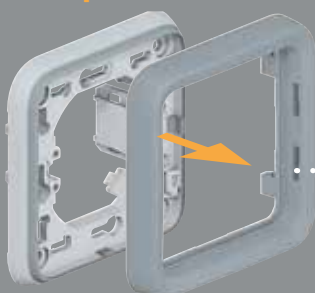

2/ Prestrčte kábel cez priechodku

3/ Membrána zabezpečuje krytie IP 55

> Spôsob inštalácie pre trubky 16 - 25 mm

1/ Otvor urobíte zatlačením pomocou zakončovacieho nástroja

2/ Vložte trubku cez vytvorený otvor

3/ Membrána zabezpečuje správnu polohu trubky, ako aj krytie IP 55

> **Zapustená a povrchová inštalácia:**

Plexo má viacero vylepšení, ktoré uľahčujú inštaláciu, napr. automatické svorky, viditeľné spoje...

> **Inštalácia na povrch**

1/ Jednoduché odklipnutie rámička z krabice (nie je nutný špeciálny nástroj)

2/ Uchytenie mechanizmu z čelnej strany

3/ Opätovne nasadíte rámiček na krabicu alebo montážnu dosku

> **Zapustená inštalácia**

1/ Odklipnite rámiček od montážnej dosky

2/ Uchytenie mechanizmu zo spodnej strany

Plexo komplety IP 55 - IK 07

povrchová montáž

697 11

697 12

697 31